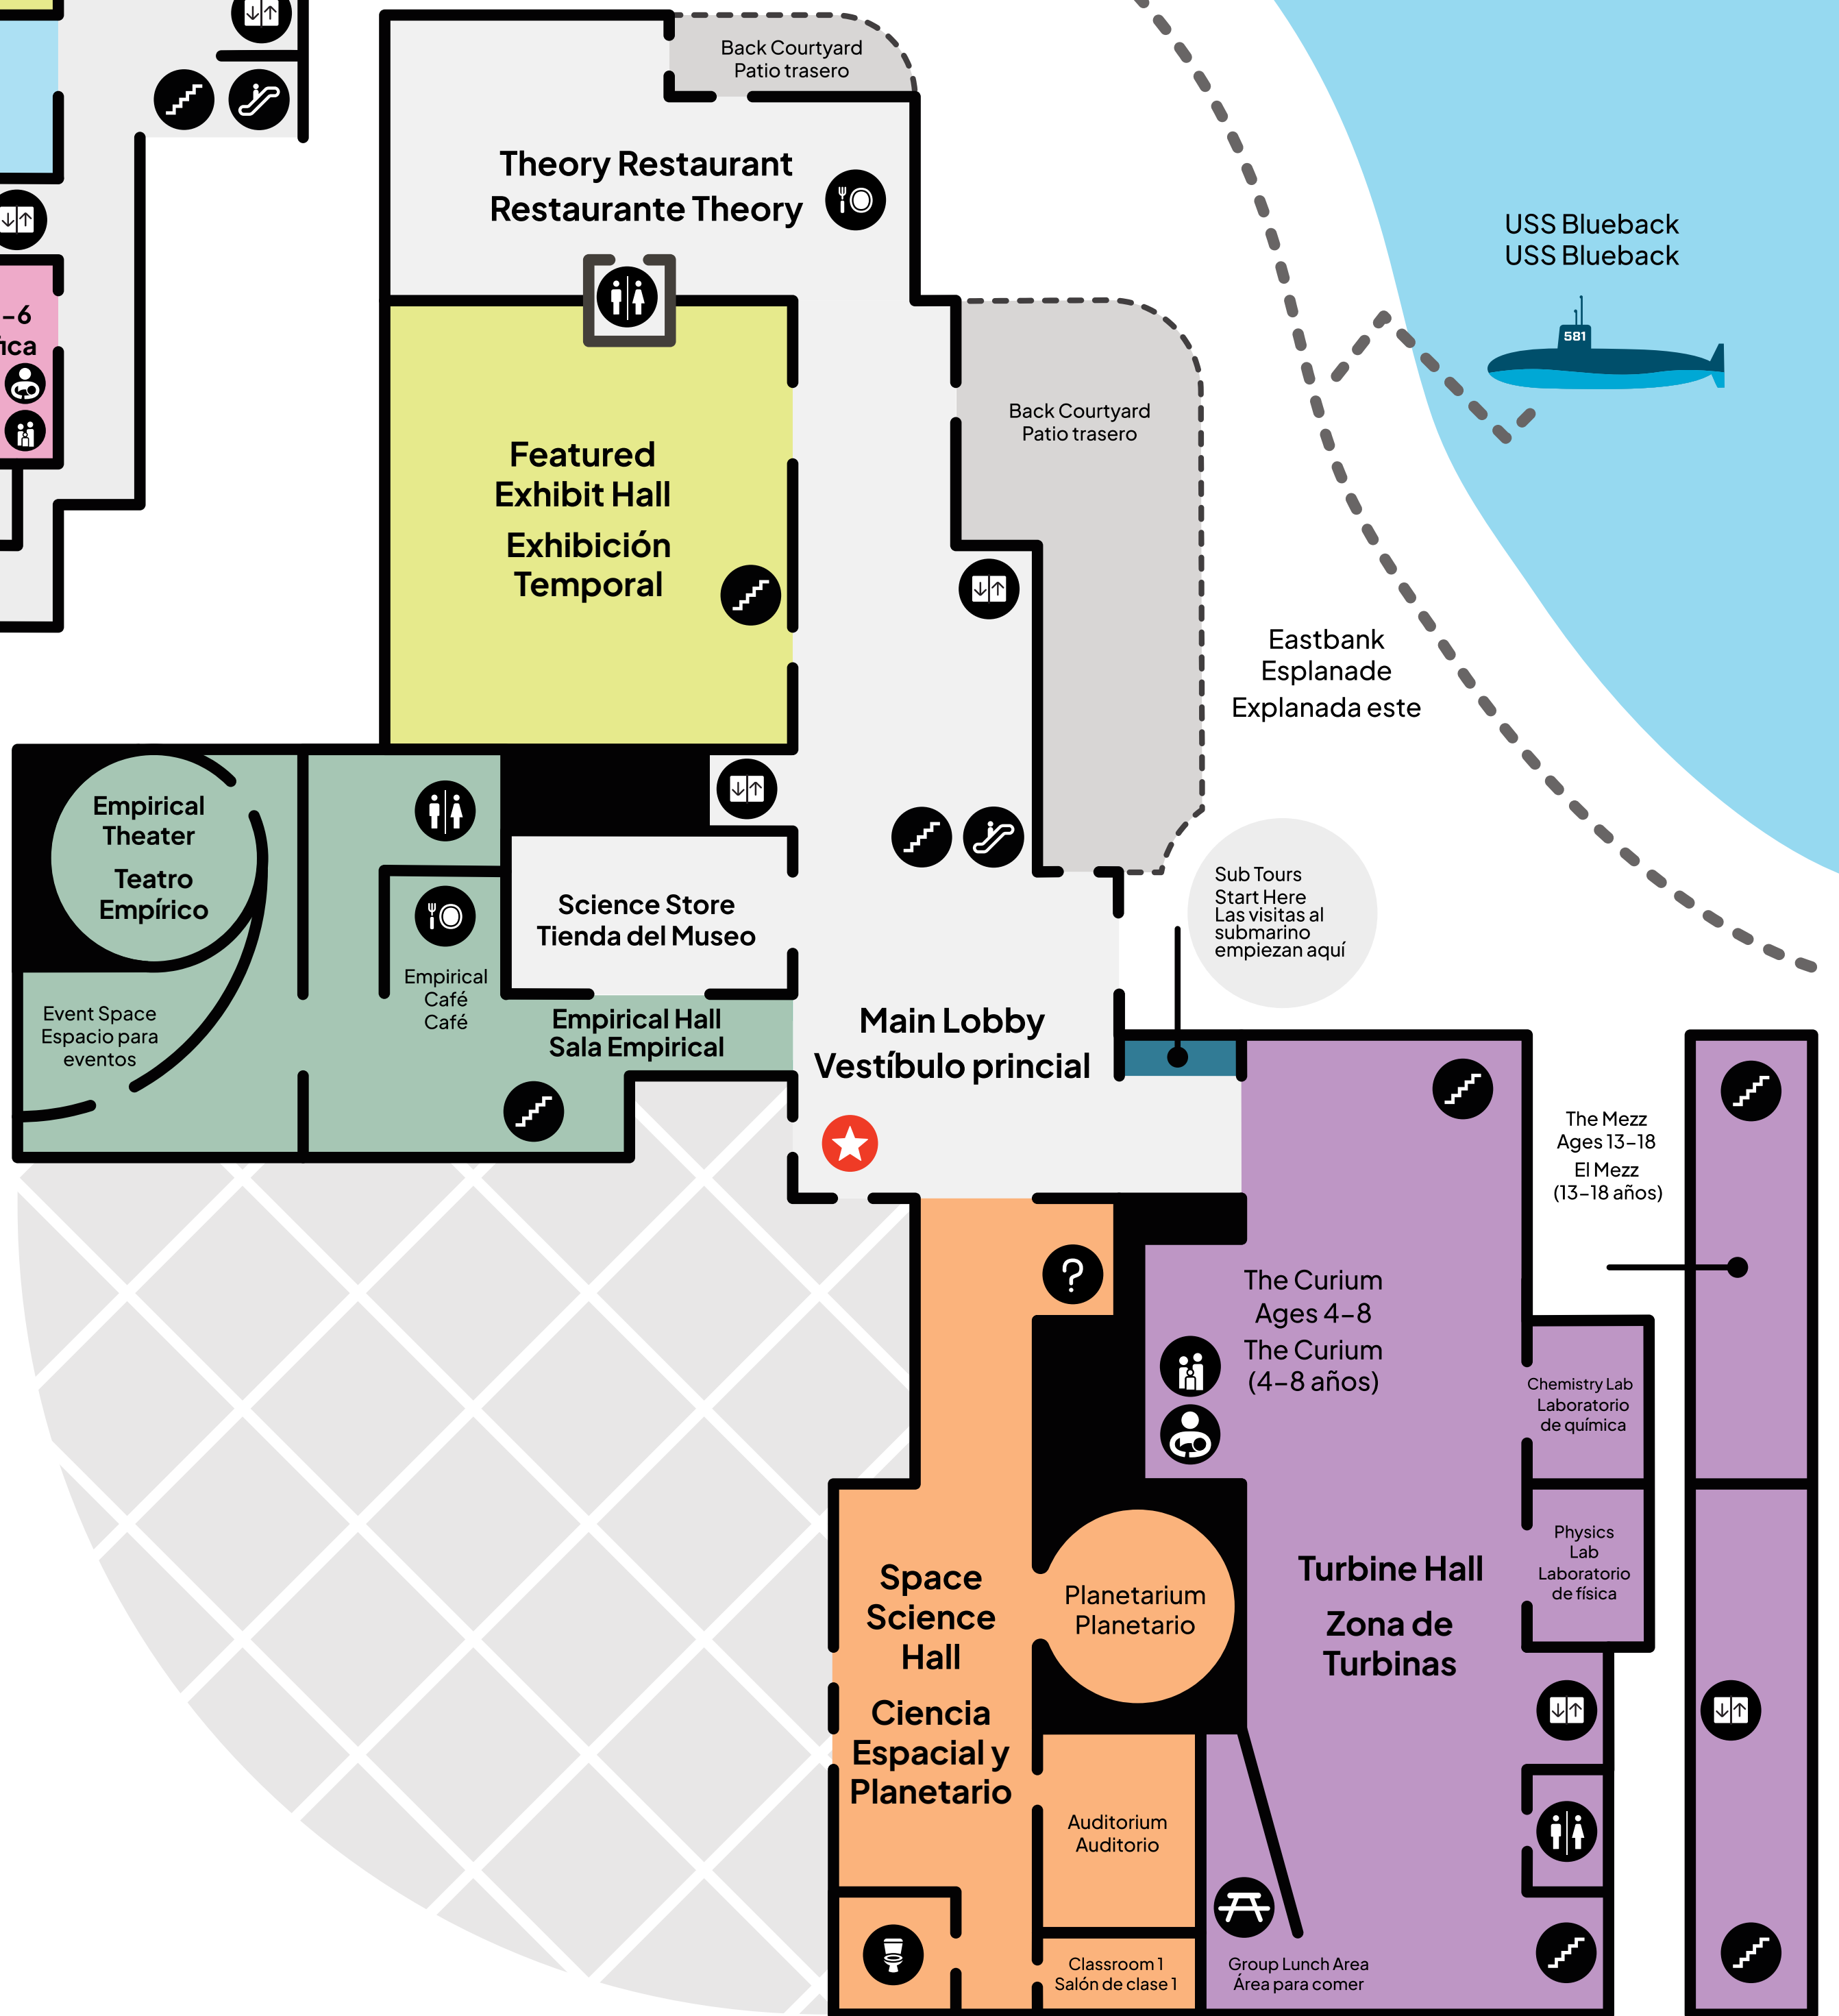

2nd Floor

1st Floor

Willamette River

USS Blueback
USS Blueback

Eastbank Esplanade
Explanada este

Sub Tours Start Here
Las visitas al submarino empiezan aquí

-  **You are here**
Estás Aquí
-  **Concierge**
Conserje
-  **Elevator**
Elevador
-  **Escalator**
Escalera mecánica
-  **Family Restrooms**
Baños familiares
-  **Nursing Room**
Sala para amamantar
-  **Restaurant / Cafe**
Restaurante / Café
-  **Restrooms & Water Fountain**
Baños y bebedero
-  **Sack Lunch Area**
Área para comer
-  **Second Floor Wheelchair Access**
Acceso al segundo piso para personas en sillas de ruedas
-  **Stairs**
Escaleras
-  **All Gender Restroom**
Baño para toda persona

Turbine Hall Mezzanine
Exposiciones adicionales

Oregon Museum of Science and Industry