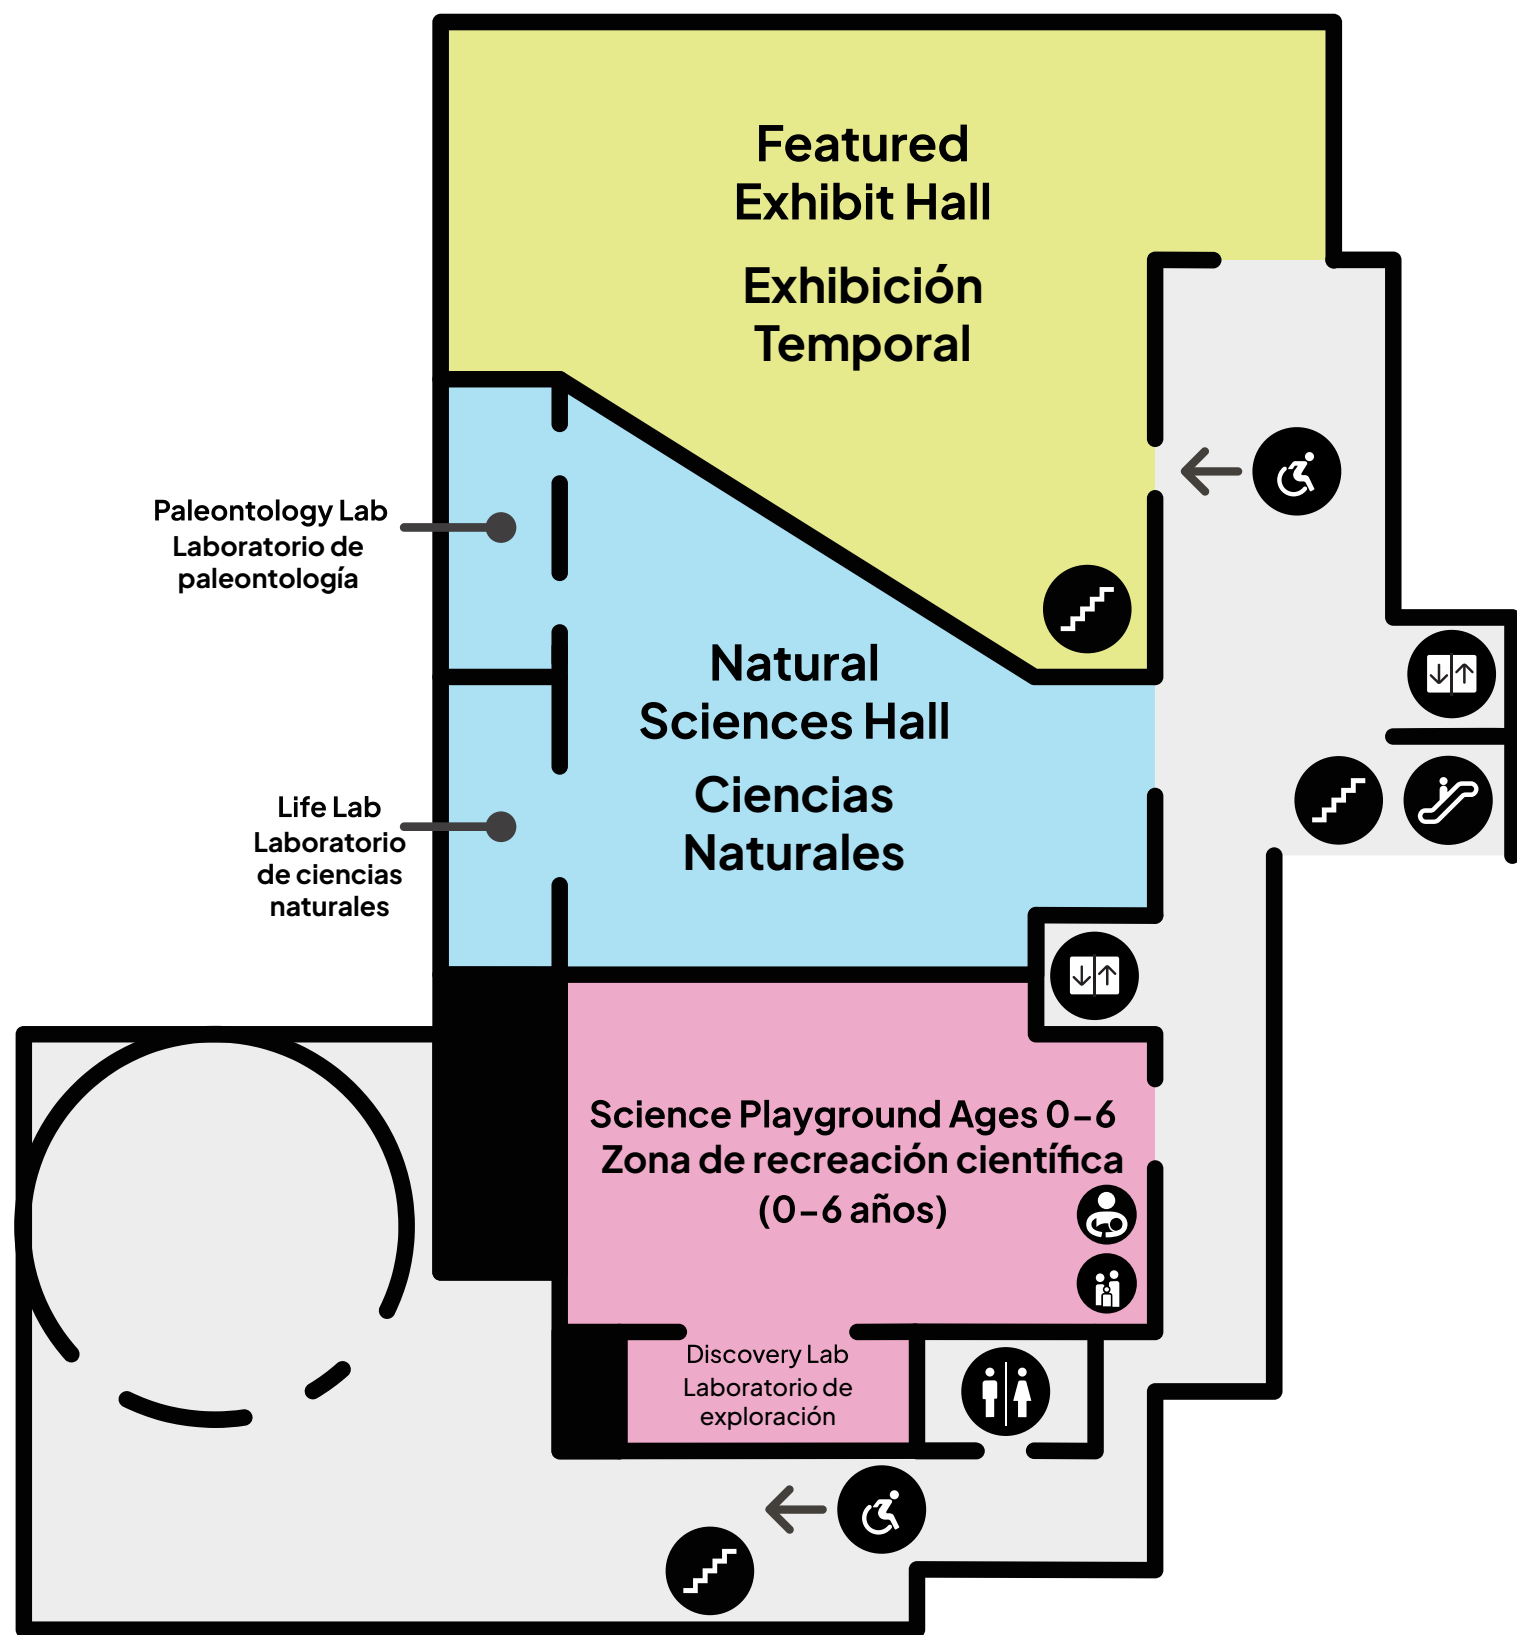

2nd Floor

1st Floor

Willamette River

USS Blueback
USS Blueback

Eastbank Esplanade
Explanada este

Sub Tours Start Here
Las visitas al submarino empiezan aquí

-  **You are here**
Estás Aquí
-  **Concierge**
Conserje
-  **Elevator**
Elevador
-  **Escalator**
Escalera mecánica
-  **Family Restrooms**
Baños familiares
-  **Nursing Room**
Sala para amamantar
-  **Restaurant / Cafe**
Restaurante / Café
-  **Restrooms & Water Fountain**
Baños y bebedero
-  **Sack Lunch Area**
Área para comer
-  **Second Floor Wheelchair Access**
Acceso al segundo piso para personas en sillas de ruedas
-  **Stairs**
Escaleras
-  **All Gender Restroom**
Baño para toda persona

Turbine Hall Mezzanine
Exposiciones adicionales

Oregon Museum of Science and Industry