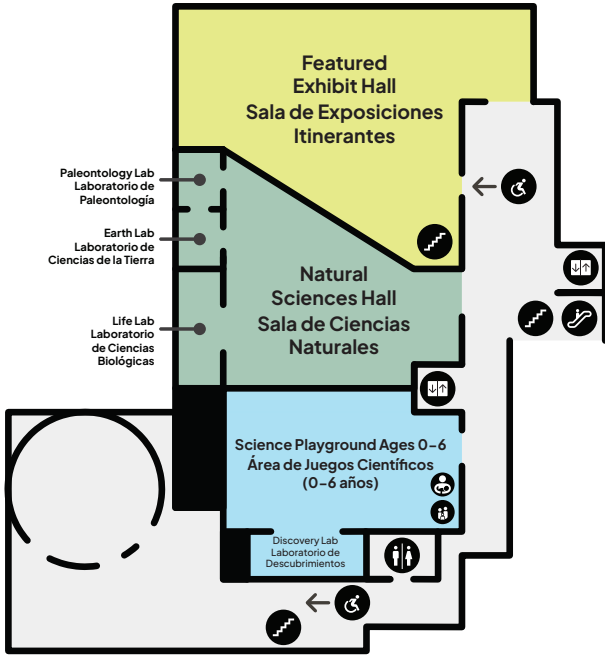

2nd Floor

1st Floor

Willamette River

Eastbank Esplanade
Explanada este

Sub Tours
Start Here
Las visitas al submarino
empezan aquí

- ConciERGE
Conserje
- Elevator
Elevador
- Escalator
Escalera mecánica
- Family Restrooms
Baños familiares
- Group Lunch Area
Área para comer
- Nursing Room
Sala para amamantar
- Restaurant / Cafe
Restaurante / Café
- Restrooms & Water Fountain
Baños y bebedero
- Second Floor Wheelchair Access
Acceso al segundo piso para personas
en sillas de ruedas
- Stairs
Escaleras
- All Gender Restroom
Baño para toda persona

Turbine Hall
Mezzanine
Exposiciones
adicionales

Oregon Museum of Science and Industry